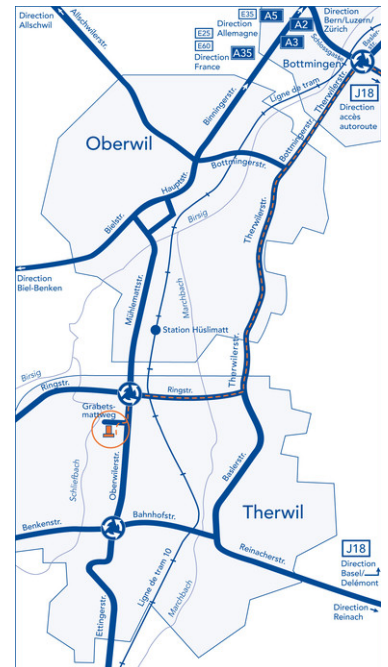

Plan d'accès

GABA International AG

Grabetsmattweg
CH-4106 Therwil
Tél.: ++41 61 725 45 45

En voiture

À partir de l'A2, prendre la J18 direction Delémont, sortir ensuite à Münchenstein/Dreispietz-Freilager, direction Münchenstein-West/Kantonsspital. Après le tunnel, continuer jusqu'au rond-point, puis prendre la direction Bottmingen jusqu'au rond-point. Prendre la Therwilerstrasse, la Bottmingerstrasse, la Therwilerstrasse, puis tourner à droite dans la Ringstrasse jusqu'au rond-point et prendre la Oberwilerstrasse. Après 100 m, tourner à droite dans le Grabetsmattweg.

Transports en commun

À partir de Bâle, gare CFF, prendre le tram n°. 10 Direction Ettingen/Flüh/Rodersdorf. Descendre à la station Hüslimatt. Prendre la rue piétonne Oberwilerstrasse puis tourner à droite dans le Grabetsmattweg.

⇨ [Download](#)
Plan
d'accès
(PDF, 156
kb)