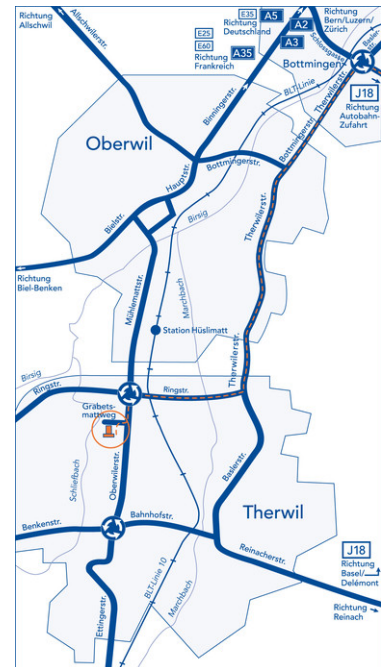

Anfahrtsweg

GABA International AG

Grabetsmattweg
CH-4106 Therwil
Telefon: ++41 61 725 45 45

Mit dem Auto

Anfahrt von der A2 auf die J18 Richtung Delémont, Ausfahrt Münchenstein/Dreispietz-Freilager, Richtung Münchenstein-West/Kantonsspital. Nach dem Tunnel weiter bis zum Kreisel, alles Richtung Bottmingen bis Kreisel. Weiter Therwilerstrasse, Bottmingerstrasse, Therwilerstrasse, rechts in die Ringstrasse bis Kreisel und in die Oberwilerstrasse. Nach 100 m rechts in den Grabetsmattweg.

Öffentliche Verkehrsmittel

Ab Basel Bahnhof SBB Tram Nr. 10 Richtung Ettingen/Flüh/Rodersdorf. An der Station Hüslimatt aussteigen. Fussweg Oberwilerstrasse rechts, Grabetsmattweg.

⇩ [Download](#)
Anfahrtsweg
(PDF, 154
kb)