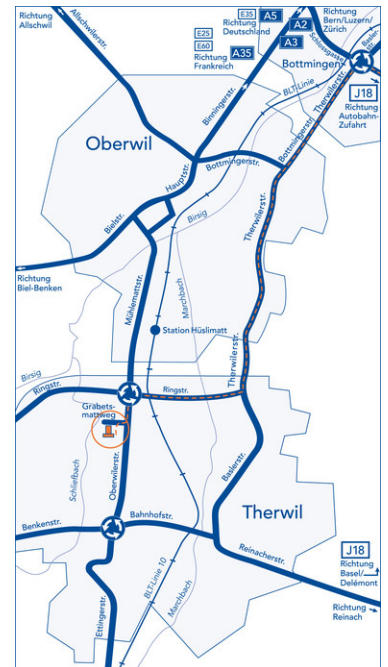

## Anfahrtsweg

### **Mit dem Auto**

Anfahrt von der A2 auf die J18 Richtung Delémont, Ausfahrt Münchenstein/Dreispietz-Freilager, Richtung Münchenstein-West/Kantonsspital. Nach dem Tunnel weiter bis zum Kreisel, alles Richtung Bottmingen bis Kreisel. Weiter Therwilerstrasse, Bottmingerstrasse, Therwilerstrasse, rechts in die Ringstrasse bis Kreisel und in die Oberwilerstrasse. Nach 100 m rechts in den Grabetsmattweg.

### **Öffentliche Verkehrsmittel**

Ab Basel Bahnhof SBB Tram Nr. 10 Richtung Ettingen/Flüh/Rodersdorf. An der Station Hüslimatt aussteigen. Fussweg Oberwilerstrasse rechts, Grabetsmattweg.

---

⇨ [Download Anfahrtsweg \(PDF, 154 kb\)](#)